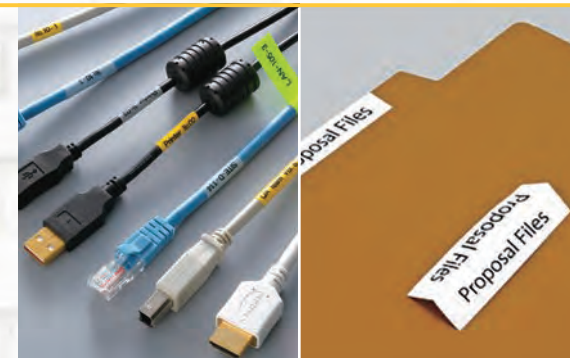

防水耐用

標籤為防水耐磨的塑膠材質，撕下底紙即可黏貼，非常耐用。

* 使用貼紙 LK-4CAY