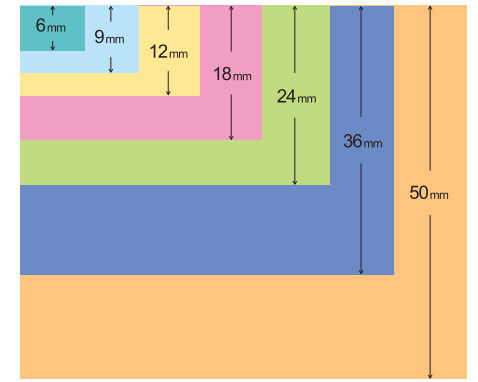

適用機型

LW-K200RK	6-18mm	LW-C410	6-18mm	LW-Z900	6-36mm
LW-K200BL	6-18mm	LW-600P	6-24mm	LW-Z5000	6-50mm
LW-220DK	6-18mm	LW-700	6-24mm		
LW-K460	6-18mm	LW-K600	6-24mm		
LW-K420	6-18mm	LW-1000P	6-36mm		

寬度示意圖