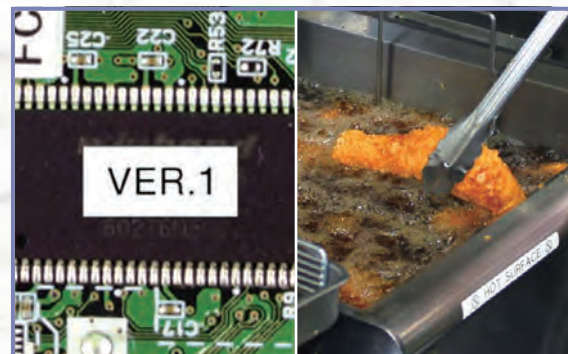

內建圓角器

獨家內建圓角器設計，還可幫助標籤黏得更漂亮、服貼又牢固。

* 此功能為 LW-700、LW-K600、LW-1000P 內建

專業全切及半裁切功能

LW-K600、LW-Z900、LW-1000P、LW-Z5000 內建的自動裁切器具有全裁切、半裁切等功能，若需大量印製標籤，可選擇半裁切，方便標籤紙的撕與黏。

業界最多標籤帶超過**百種**
搭配字型圖樣**千變萬化**

色彩豐富

標籤帶從白、黑、黃、紅、藍、綠色...，到粉彩、透明、螢光、點紋、緞帶、和紙、燙印標籤系列，選擇多元；文字顏色更有黑、白、紅、灰、金色，繽紛多彩。